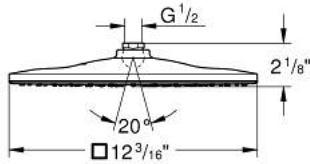

## 26 570 000 RAINSHOWER MONO 310 CUBE ВЕРХНІЙ ДУШ ІЗ 1 РЕЖИМОМ СТРУМЕНЮ

### ОПИС ПРОДУКТУ

- Колір: хром
- режим струменю GROHE PureRain
- максимальна витрата (при тиску 3 бар) 6 л/хв
- хромована душова поверхня
- шаровий шарнір із кутом повороту  $\pm 10^\circ$
- з'єднувальна різьба  $\frac{1}{2}$ "
- GROHE EcoJoy – технологія неперевершеного потоку при економному використанні води
- GROHE DreamSpray розкішний потік води
- GROHE LongLife поверхня
- GROHE SpeedClean – технологія, що запобігає утворенню вапняного нальоту
- Inner WaterGuide - внутрішня ізоляція для захисту поверхні
- може використовуватися із проточним водонагрівачем

## 26 570 000 RAINSHOWER MONO 310 CUBE ВЕРХНІЙ ДУШ ІЗ 1 РЕЖИМОМ СТРУМЕНЮ

**ЗАПАСНІ ЧАСТИНИ**, січня 2018 – зараз

1: Волокнистий ущільнювач Ø 18,5 x Ø 12 x 2 (Артикул запчастини 0138900 M)

2: Фільтр для затримання бруду (Артикул запчастини 48007000)