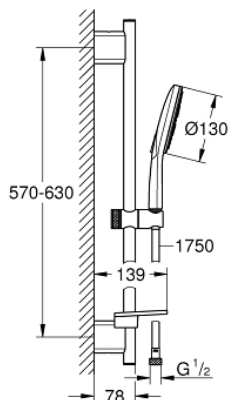

26 575 000 RAINSHOWER SMARTACTIVE 130 ДУШОВИЙ ГАРНІТУР, 3 РЕЖИМИ СТРУМЕНЮ

ОПИС ПРОДУКТУ

- Колір: хром
- складається із:
 - ручний душ Rainshower SmartActive 130 (26 574)
 - максимальна витрата (при тиску 3 бар): 8,5 л/хв
 - духова штанга 600 мм
 - з металевим настінним кріпленням
 - душовий шланг Silverflex 1750 мм 1/2" x 1/2" (28 388 000)
 - поличка GROHE EasyReach
 - GROHE EcoJoy – технологія неперевершеного потоку при економічному використанні води
 - GROHE DreamSpray розкішний потік води
 - GROHE LongLife поверхня
 - GROHE FastFixation Plus (регульована відстань між настінними кріпленнями штанги дозволяє використовувати для монтажу уже наявні у стіні отвори)
 - GROHE TileFix регульована глибина верхньої та нижньої рейки
 - GROHE SpeedClean – технологія, що запобігає утворенню вапняного нальоту
 - Inner WaterGuide - внутрішня ізоляція для захисту поверхні
 - TwistStop - технологія, що запобігає перекручуванню шланга
 - може використовуватися із проточним водонагрівачем

26 575 000 RAINSHOWER SMARTACTIVE 130 ДУШОВИЙ ГАРНІТУР, 3 РЕЖИМИ СТРУМЕНЮ

ЗАПАСНІ ЧАСТИНИ, березня 2018 – зараз

- 1: Тримач душової штанги (Артикул запчастини 48425000)
- 2: Ковзаючий елемент (Артикул запчастини 48424000)
- 3: Мильниця (Артикул запчастини 48426000)
- 4: Фільтр для затримання бруду (Артикул запчастини 0700200M)