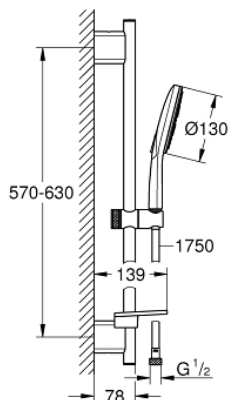

### ОПИС ПРОДУКТУ

- Колір: Білий місяць
- складається із:
  - ручний душ Rainshower SmartActive 130 (26 544)
  - душовою голівкою кольору "Білий місяць"
  - душова штанга 600 мм
  - з металевим настінним кріпленням
  - душовий шланг Silverflex 1750 мм 1/2" x 1/2" (28 388 000)
  - поличка GROHE EasyReach
  - GROHE DreamSpray розкішний потік води
  - покриття GROHE LongLife
  - GROHE FastFixation Plus (регульована відстань між настінними кріпленнями штанги дозволяє використовувати для монтажу уже наявні у стіні отвори)
  - GROHE TileFix регульована глибина верхньої та нижньої рейки
  - GROHE SpeedClean – технологія, що запобігає утворенню вапняного нальоту
  - Inner WaterGuide - внутрішня ізоляція для захисту поверхні
  - TwistStop - технологія, що запобігає перекручуванню шланга
  - може використовуватися із проточним водонагрівачем
  - мінімальний рекомендований тиск 1.0 бар

## 26 576 LS0 RAINSHOWER SMARTACTIVE 130 ДУШОВИЙ ГАРНІТУР, 3 РЕЖИМИ СТРУМЕНЮ

**ЗАПАСНІ ЧАСТИНИ**, березня 2018 – зараз

- 1: Тримач душової штанги (Артикул запчастини 48425000)
- 2: Ковзаючий елемент (Артикул запчастини 48424000)
- 3: Мильниця (Артикул запчастини 48426000)
- 4: Фільтр для затримання бруду (Артикул запчастини 0700200M)