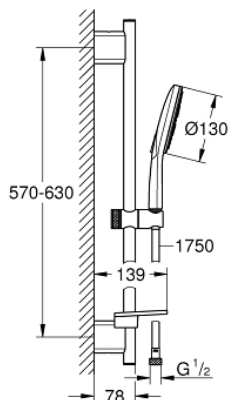

26 577 LS0 RAINSHOWER SMARTACTIVE 130 ДУШОВИЙ ГАРНІТУР, 3 РЕЖИМИ СТРУМЕНЮ

ОПИС ПРОДУКТУ

- Колір: Білий місяць
- складається із:
 - ручний душ Rainshower SmartActive 130 (26 574)
 - максимальна витрата (при тиску 3 бар): 8,5 л/хв
 - душовою голівкою кольору "Білий місяць"
 - душова штанга 600 мм
 - з металевим настінним кріпленням
 - душовий шланг Silverflex 1750 мм 1/2" x 1/2" (28 388 000)
 - поличка GROHE EasyReach
 - GROHE EcoJoy – технологія неперевершеного потоку при економному використанні води
 - GROHE DreamSpray розкішний потік води
 - покриття GROHE LongLife
 - GROHE FastFixation Plus (регульована відстань між настінними кріпленнями штанги дозволяє використовувати для монтажу уже наявні у стіні отвори)
 - GROHE TileFix регульована глибина верхньої та нижньої рейки
 - GROHE SpeedClean – технологія, що запобігає утворенню вапняного нальоту
 - Inner WaterGuide - внутрішня ізоляція для захисту поверхні
 - TwistStop - технологія, що запобігає перекручуванню шланга
 - може використовуватися із проточним водонагрівачем
 - мінімальний рекомендований тиск 1.0 бар

26 577 LS0 RAINSHOWER SMARTACTIVE 130 ДУШОВИЙ ГАРНІТУР, 3 РЕЖИМИ СТРУМЕНЮ

ЗАПАСНІ ЧАСТИНИ, березня 2018 – зараз

- 1: Тримач душової штанги (Артикул запчастини 48425000)
- 2: Ковзаючий елемент (Артикул запчастини 48424000)
- 3: Мильниця (Артикул запчастини 48426000)
- 4: Фільтр для затримання бруду (Артикул запчастини 0700200M)