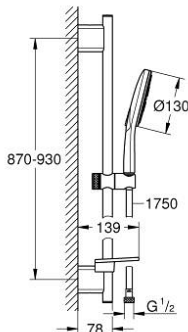

26 578 000 RAINSHOWER SMARTACTIVE 130 ДУШОВИЙ ГАРНІТУР, 3 РЕЖИМИ СТРУМЕНЮ

ОПИС ПРОДУКТУ

- Колір: хром
- складається із:
 - ручний душ Rainshower SmartActive 130 (26 544)
 - Швидкість потоку струменя (при 3 бар): 12 л/хв
 - душовий кронштейн 900 мм
 - з металевим настінним кріпленням
 - душовий шланг Silverflex 1750 мм 1/2" x 1/2" (28 388 000)
 - поличка GROHE EasyReach
 - GROHE DreamSpray розкішний потік води
 - GROHE LongLife поверхня
 - GROHE FastFixation Plus (регульована відстань між настінними кріпленнями штанги дозволяє використовувати для монтажу уже наявні у стіні отвори)
 - GROHE TileFix регульована глибина верхньої та нижньої рейки
 - GROHE SpeedClean – технологія, що запобігає утворенню вапняного нальоту
 - Inner WaterGuide - внутрішня ізоляція для захисту поверхні
 - TwistStop - технологія, що запобігає перекручуванню шланга
 - може використовуватися із проточним водонагрівачем

26 578 000 RAINSHOWER SMARTACTIVE 130 ДУШОВИЙ ГАРНІТУР, 3 РЕЖИМИ СТРУМЕНЮ

ЗАПАСНІ ЧАСТИНИ, березня 2018 – зараз

- 1: Тримач душової штанги (Артикул запчастини 48425000)
- 2: Ковзаючий елемент (Артикул запчастини 48424000)
- 3: Мильниця (Артикул запчастини 48426000)
- 4: Фільтр для затримання бруду (Артикул запчастини 0700200M)