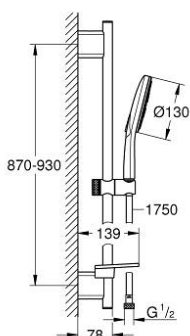

26 578 LS0 RAINSHOWER SMARTACTIVE 130 ДУШОВИЙ ГАРНІТУР, 3 РЕЖИМИ СТРУМЕНЮ

ОПИС ПРОДУКТУ

- Колір: Білий місяць
- складається із:
- ручний душ Rainshower SmartActive 130 (26 544)
- душовою голівкою кольору "Білий місяць"
- душовий кронштейн 900 мм
- з металевим настінним кріпленням
- душовий шланг Silverflex 1750 мм 1/2" x 1/2" (28 388 000)
- поличка GROHE EasyReach
- GROHE DreamSpray розкішний потік води
- покриття GROHE LongLife
- GROHE FastFixation Plus (регульована відстань між настінними кріпленнями штанги дозволяє використовувати для монтажу уже наявні у стіні отвори)
- GROHE TileFix регульована глибина верхньої та нижньої рейки
- GROHE SpeedClean – технологія, що запобігає утворенню вапняного нальоту
- Inner WaterGuide - внутрішня ізоляція для захисту поверхні
- TwistStop - технологія, що запобігає перекручуванню шланга
- може використовуватися із проточним водонагрівачем

26 578 LS0 RAINSHOWER SMARTACTIVE 130 ДУШОВИЙ ГАРНІТУР, 3 РЕЖИМИ СТРУМЕНЮ

ЗАПАСНІ ЧАСТИНИ, березня 2018 – зараз

- 1: Тримач душової штанги (Артикул запчастини 48425000)
- 2: Ковзаючий елемент (Артикул запчастини 48424000)
- 3: Мильниця (Артикул запчастини 48426000)
- 4: Фільтр для затримання бруду (Артикул запчастини 0700200M)