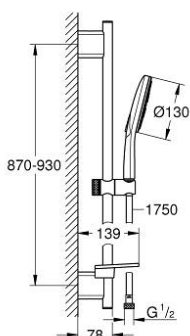

26 579 LS0 RAINSHOWER SMARTACTIVE 130 ДУШОВИЙ ГАРНІТУР, 3 РЕЖИМИ СТРУМЕНЮ

ОПИС ПРОДУКТУ

- Колір: Білий місяць
- складається із:
 - ручний душ Rainshower SmartActive 130 (26 574)
 - максимальна витрата (при тиску 3 бар): 8,5 л/хв
 - душовою голівкою кольору "Білий місяць"
 - душовий кронштейн 900 мм
 - з металевим настінним кріпленням
 - душовий шланг Silverflex 1750 мм 1/2" x 1/2" (28 388 000)
 - полицка GROHE EasyReach
 - GROHE EcoJoy – технологія неперевершеного потоку при економному використанні води
 - GROHE DreamSpray розкішний потік води
 - покриття GROHE LongLife
 - GROHE FastFixation Plus (регульована відстань між настінними кріпленнями штанги дозволяє використовувати для монтажу уже наявні у стіні отвори)
 - GROHE TileFix регульована глибина верхньої та нижньої рейки
 - GROHE SpeedClean – технологія, що запобігає утворенню вапняного нальоту
 - Inner WaterGuide - внутрішня ізоляція для захисту поверхні
 - TwistStop - технологія, що запобігає перекручуванню шланга
- може використовуватися із проточним водонагрівачем

26 579 LS0 RAINSHOWER SMARTACTIVE 130 ДУШОВИЙ ГАРНІТУР, 3 РЕЖИМИ СТРУМЕНЮ

ЗАПАСНІ ЧАСТИНИ, березня 2018 – зараз

- 1: Тримач душової штанги (Артикул запчастини 48425000)
- 2: Ковзаючий елемент (Артикул запчастини 48424000)
- 3: Мильниця (Артикул запчастини 48426000)
- 4: Фільтр для затримання бруду (Артикул запчастини 0700200M)