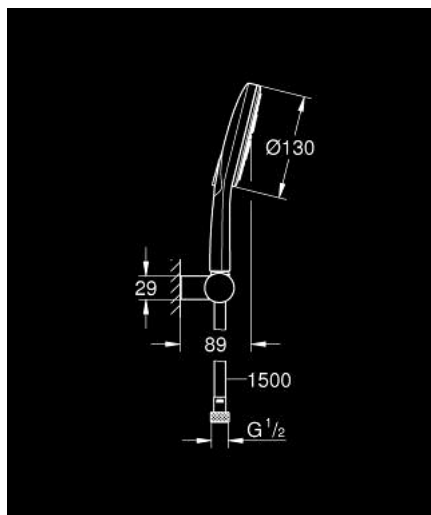

### ОПИС ПРОДУКТУ

- Колір: хром
- складається із:
  - ручний душ Rainshower SmartActive 130 (26 574)
  - максимальна витрата (при тиску 3 бар): 8,5 л/хв
  - настінний тримач для душу, регульований (27 055)
  - душовий шланг Silverflex 1500 мм 1/2" x 1/2" (28 364)
- GROHE EcoJoy – технологія неперевершеного потоку при економному використанні води
- GROHE DreamSpray розкішний потік води
- GROHE LongLife поверхня
- GROHE SpeedClean – технологія, що запобігає утворенню вапняного нальоту
- Inner WaterGuide - внутрішня ізоляція для захисту поверхні
- TwistStop - технологія, що запобігає перекручуванню шланга
- може використовуватися із проточним водонагрівачем