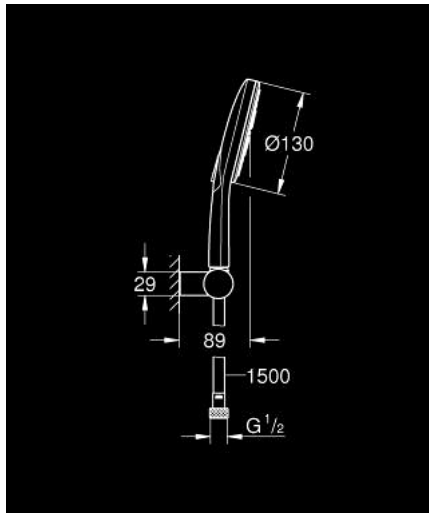

26 580 LS0 RAINSHOWER SMARTACTIVE 130 ДУШОВИЙ НАБІР, 3 РЕЖИМИ СТРУМЕНЮ

ОПИС ПРОДУКТУ

- Колір: Білий місяць
- складається із:
 - ручний душ Rainshower SmartActive 130 (26 574)
 - максимальна витрата (при тиску 3 бар): 8,5 л/хв
 - настінний тримач для душу, регульований (27 055)
 - душовий шланг Silverflex 1500 мм 1/2" x 1/2" (28 364)
- GROHE EcoJoy – технологія неперевершеного потоку при економному використанні води
- GROHE DreamSpray розкішний потік води
- покриття GROHE LongLife
- GROHE SpeedClean – технологія, що запобігає утворенню вапняного нальоту
- Inner WaterGuide - внутрішня ізоляція для захисту поверхні
- TwistStop - технологія, що запобігає перекручуванню шланга
- може використовуватися із проточним водонагрівачем
- душовою голівкою кольору "Білий місяць"

26 580 LS0 RAINSHOWER SMARTACTIVE 130 ДУШОВИЙ НАБІР, 3 РЕЖИМИ СТРУМЕНЮ

ЗАПАСНІ ЧАСТИНИ, березня 2018 – зараз

1: Фільтр для затримання бруду (Артикул запчастини 0700200M)