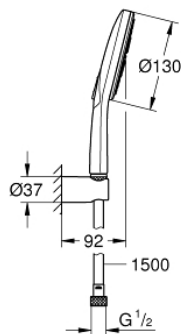

26 581 000 RAINSHOWER SMARTACTIVE 130 ДУШОВИЙ НАБІР, 3 РЕЖИМИ СТРУМЕНЮ

ОПИС ПРОДУКТУ

- Колір: хром
- складається із:
 - ручний душ Rainshower SmartActive 130 (26 574)
 - максимальна витрата (при тиску 3 бар): 8,5 л/хв
 - настінний душовий тримач (27 056)
 - душовий шланг Silverflex 1500 мм 1/2" x 1/2" (28 364)
 - GROHE EcoJoy – технологія неперевершеного потоку при економному використанні води
 - GROHE DreamSpray розкішний потік води
 - GROHE LongLife поверхня
 - GROHE SpeedClean – технологія, що запобігає утворенню вапняного нальоту
 - Inner WaterGuide - внутрішня ізоляція для захисту поверхні
 - TwistStop - технологія, що запобігає перекручуванню шланга
 - може використовуватися із проточним водонагрівачем