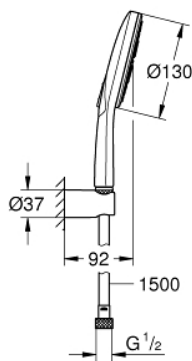

26 581 LS0 RAINSHOWER SMARTACTIVE 130 ДУШОВИЙ НАБІР, 3 РЕЖИМИ СТРУМЕНЮ

ОПИС ПРОДУКТУ

- Колір: Білий місяць
- складається із:
 - ручний душ Rainshower SmartActive 130 (26 574)
 - максимальна витрата (при тиску 3 бар): 8,5 л/хв
 - душовою голівкою кольору "Білий місяць"
 - настінний душовий тримач (27 056)
 - душовий шланг Silverflex 1500 мм 1/2" x 1/2" (28 364)
 - GROHE EcoJoy – технологія неперевершеного потоку при економному використанні води
 - GROHE DreamSpray розкішний потік води
 - покриття GROHE LongLife
 - GROHE SpeedClean – технологія, що запобігає утворенню вапняного нальоту
 - Inner WaterGuide - внутрішня ізоляція для захисту поверхні
 - TwistStop - технологія, що запобігає перекручуванню шланга
 - може використовуватися із проточним водонагрівачем

26 581 LS0 RAINSHOWER SMARTACTIVE 130 ДУШОВИЙ НАБІР, 3 РЕЖИМИ СТРУМЕНЮ

ЗАПАСНІ ЧАСТИНИ, березня 2018 – зараз

1: Фільтр для затримання бруду (Артикул запчастини 0700200M)