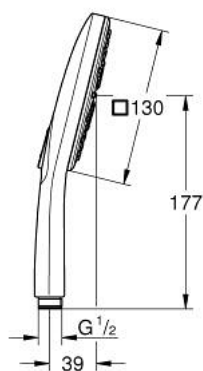

26 582 000 RAINSHOWER SMARTACTIVE 130 CUBE РУЧНИЙ ДУШ, 3 РЕЖИМИ СТРУМЕНЮ

ОПИС ПРОДУКТУ

- Колір: хром
- душові диски відповідного кольору
- режими Rain, Jet, ActiveMassage
- максимальна витрата (при тиску 3 бар): 8,5 л/хв
- GROHE EcoJoy – технологія неперевершеного потоку при економному використанні води
- GROHE DreamSpray розкішний потік води
- GROHE SmartTip вибір душового режиму натисканням на кільце
- GROHE LongLife поверхня
- GROHE SpeedClean – технологія, що запобігає утворенню вапняного нальоту
- Inner WaterGuide - внутрішня ізоляція для захисту поверхні
- універсальна монтажна система, придатна для усіх стандартних душових шлангів
- може використовуватися із проточним водонагрівачем

Pure Freude
an Wasser

26 582 000 RAINSHOWER SMARTACTIVE 130 CUBE РУЧНИЙ ДУШ, 3 РЕЖИМИ СТРУМЕНЮ

ЗАПАСНІ ЧАСТИНИ , березня 2018 – зараз

1: Фільтр для затримання бруду (Артикул запчастини 0700200М)