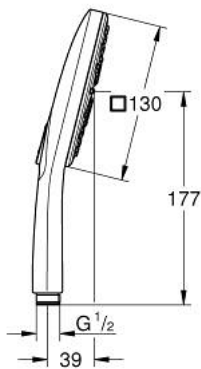

26 582 243 0 RAINSHOWER SMARTACTIVE 130 CUBE РУЧНИЙ ДУШ, 3 РЕЖИМИ СТРУМЕНЮ

ОПИС ПРОДУКТУ

- Колір: матовий чорний
- душові диски відповідного кольору
- режими Rain, Jet, ActiveMassage
- максимальна витрата (при тиску 3 бар): 8,5 л/хв
- GROHE EcoJoy – технологія неперевершеного потоку при економному використанні води
- GROHE DreamSpray розкішний потік води
- GROHE SmartTip вибір душового режиму натисканням на кільце
- GROHE SpeedClean – технологія, що запобігає утворенню вапняного нальоту
- Inner WaterGuide - внутрішня ізоляція для захисту поверхні
- універсальна монтажна система, придатна для усіх стандартних душових шлангів
- може використовуватися із проточним водонагрівачем