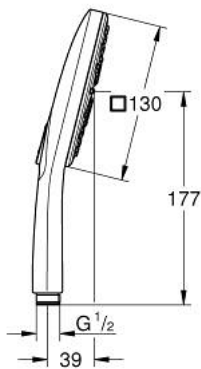

26 582 A00 RAINSHOWER SMARTACTIVE 130 CUBE РУЧНИЙ ДУШ, 3 РЕЖИМИ СТРУМЕНЮ

ОПИС ПРОДУКТУ

- Колір: графіт темний
- душові диски відповідного кольору
- режими Rain, Jet, ActiveMassage
- максимальна витрата (при тиску 3 бар): 8,5 л/хв
- GROHE EcoJoy – технологія неперевершеного потоку при економічному використанні води
- GROHE DreamSpray розкішний потік води
- GROHE SmartTip вибір душового режиму натисканням на кільце
- покриття GROHE LongLife
- GROHE SpeedClean – технологія, що запобігає утворенню вапняного нальоту
- Inner WaterGuide - внутрішня ізоляція для захисту поверхні
- універсальна монтажна система, придатна для усіх стандартних душових шлангів
- може використовуватися із проточним водонагрівачем
- мінімальний рекомендований тиск 1.0 бар

Pure Freude
an Wasser

26 582 A00 RAINSHOWER SMARTACTIVE 130 CUBE РУЧНИЙ ДУШ, 3 РЕЖИМИ СТРУМЕНЮ

ЗАПАСНІ ЧАСТИНИ , вересня 2018 – зараз

1: Фільтр для затримання бруду (Артикул запчастини 0700200М)