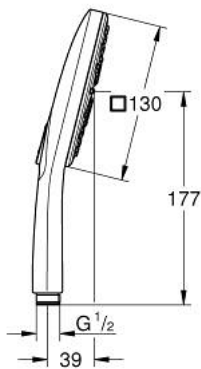

26 582 AL0 RAINSHOWER SMARTACTIVE 130 CUBE РУЧНИЙ ДУШ, 3 РЕЖИМИ СТРУМЕНЮ

ОПИС ПРОДУКТУ

- Колір: графіт темний матовий
- душові диски відповідного кольору
- режими Rain, Jet, ActiveMassage
- максимальна витрата (при тиску 3 бар): 8,5 л/хв
- GROHE EcoJoy – технологія неперевершеного потоку при економічному використанні води
- GROHE DreamSpray розкішний потік води
- GROHE SmartTip вибір душового режиму натисканням на кільце
- покриття GROHE LongLife
- GROHE SpeedClean – технологія, що запобігає утворенню вапняного нальоту
- Inner WaterGuide - внутрішня ізоляція для захисту поверхні
- універсальна монтажна система, придатна для усіх стандартних душових шлангів
- може використовуватися із проточним водонагрівачем
- мінімальний рекомендований тиск 1.0 бар

Pure Freude
an Wasser

26 582 AL0 RAINSHOWER SMARTACTIVE 130 CUBE РУЧНИЙ ДУШ, 3 РЕЖИМИ СТРУМЕНЮ

ЗАПАСНІ ЧАСТИНИ, вересня 2018 – зараз

1: Фільтр для затримання бруду (Артикул запчастини 0700200М)