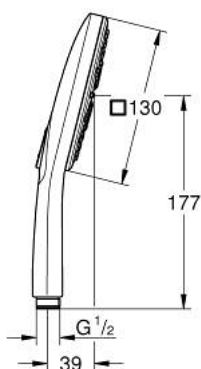

## 26 582 DA0 RAINSHOWER SMARTACTIVE 130 CUBE РУЧНИЙ ДУШ, 3 РЕЖИМИ СТРУМЕНЮ

**ЗАПАСНІ ЧАСТИНИ** , вересня 2018 – зараз

1: Фільтр для затримання бруду (Артикул запчастини 0700200M)