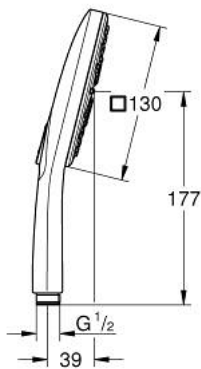

26 582 DC0 RAINSHOWER SMARTACTIVE 130 CUBE РУЧНИЙ ДУШ, 3 РЕЖИМИ СТРУМЕНЮ

ОПИС ПРОДУКТУ

- Колір: суперсталь
- душові диски відповідного кольору
- режими Rain, Jet, ActiveMassage
- максимальна витрата (при тиску 3 бар): 8,5 л/хв
- GROHE EcoJoy – технологія неперевершеного потоку при економному використанні води
- GROHE DreamSpray розкішний потік води
- GROHE SmartTip вибір душового режиму натисканням на кільце
- покриття GROHE LongLife
- GROHE SpeedClean – технологія, що запобігає утворенню вапняного нальоту
- Inner WaterGuide - внутрішня ізоляція для захисту поверхні
- універсальна монтажна система, придатна для усіх стандартних душових шлангів
- може використовуватися із проточним водонагрівачем