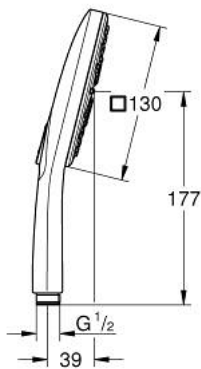

26 582 DL0 RAINSHOWER SMARTACTIVE 130 CUBE РУЧНИЙ ДУШ, 3 РЕЖИМИ СТРУМЕНЮ

ОПИС ПРОДУКТУ

- Колір: теплий захід сонця матовий
- душові диски відповідного кольору
- режими Rain, Jet, ActiveMassage
- максимальна витрата (при тиску 3 бар): 8,5 л/хв
- GROHE EcoJoy – технологія неперевершеного потоку при економному використанні води
- GROHE DreamSpray розкішний потік води
- GROHE SmartTip вибір душового режиму натисканням на кільце
- покриття GROHE LongLife
- GROHE SpeedClean – технологія, що запобігає утворенню вапняного нальоту
- Inner WaterGuide - внутрішня ізоляція для захисту поверхні
- універсальна монтажна система, придатна для усіх стандартних душових шлангів
- може використовуватися із проточним водонагрівачем
- мінімальний рекомендований тиск 1.0 бар