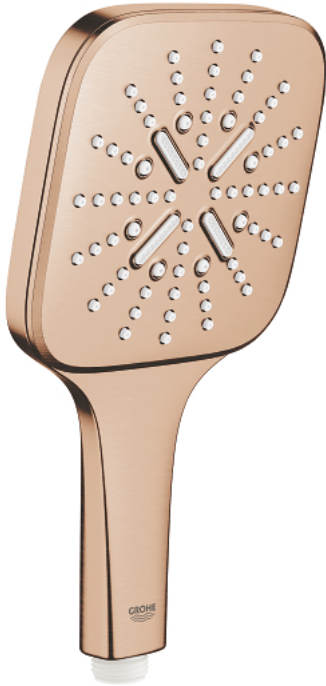

## 26 582 DL0 RAINSHOWER SMARTACTIVE 130 CUBE РУЧНИЙ ДУШ, 3 РЕЖИМИ СТРУМЕНЮ

### ОПИС ПРОДУКТУ

- Колір: теплий захід сонця матовий
- душові диски відповідного кольору
- режими Rain, Jet, ActiveMassage
- максимальна витрата (при тиску 3 бар): 8,5 л/хв
- GROHE EcoJoy – технологія неперевершеного потоку при економному використанні води
- GROHE DreamSpray розкішний потік води
- GROHE SmartTip вибір душового режиму натисканням на кільце
- покриття GROHE LongLife
- GROHE SpeedClean – технологія, що запобігає утворенню вапняного нальоту
- Inner WaterGuide - внутрішня ізоляція для захисту поверхні
- універсальна монтажна система, придатна для усіх стандартних душових шлангів
- може використовуватися із проточним водонагрівачем
- мінімальний рекомендований тиск 1.0 бар

Pure Freude  
an Wasser

## 26 582 DL0 RAINSHOWER SMARTACTIVE 130 CUBE РУЧНИЙ ДУШ, 3 РЕЖИМИ СТРУМЕНЮ

**ЗАПАСНІ ЧАСТИНИ**, вересня 2018 – зараз

1: Фільтр для затримання бруду (Артикул запчастини 0700200M)