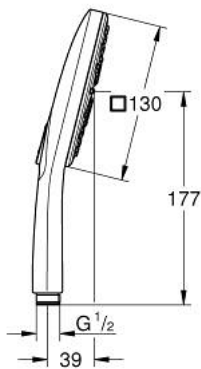

26 582 GL0 RAINSHOWER SMARTACTIVE 130 CUBE РУЧНИЙ ДУШ, 3 РЕЖИМИ СТРУМЕНЮ

ОПИС ПРОДУКТУ

- Колір: холодний світанок
- душові диски відповідного кольору
- режими Rain, Jet, ActiveMassage
- максимальна витрата (при тиску 3 бар): 8,5 л/хв
- GROHE EcoJoy – технологія неперевершеного потоку при економному використанні води
- GROHE DreamSpray розкішний потік води
- GROHE SmartTip вибір душового режиму натисканням на кільце
- покриття GROHE LongLife
- GROHE SpeedClean – технологія, що запобігає утворенню вапняного нальоту
- Inner WaterGuide - внутрішня ізоляція для захисту поверхні
- універсальна монтажна система, придатна для усіх стандартних душових шлангів
- може використовуватися із проточним водонагрівачем
- мінімальний рекомендований тиск 1.0 бар