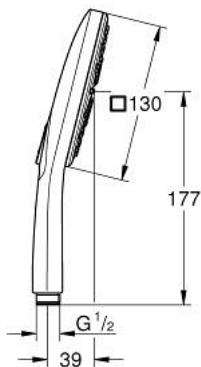

26 582 GN0 RAINSHOWER SMARTACTIVE 130 CUBE РУЧНИЙ ДУШ, 3 РЕЖИМИ СТРУМЕНЮ

ОПИС ПРОДУКТУ

- Колір: холодний світанок матовий
- душові диски відповідного кольору
- режими Rain, Jet, ActiveMassage
- максимальна витрата (при тиску 3 бар): 8,5 л/хв
- GROHE EcoJoy – технологія неперевершеного потоку при економному використанні води
- GROHE DreamSpray розкішний потік води
- GROHE SmartTip вибір душового режиму натисканням на кільце
- покриття GROHE LongLife
- GROHE SpeedClean – технологія, що запобігає утворенню вапняного нальоту
- Inner WaterGuide - внутрішня ізоляція для захисту поверхні
- універсальна монтажна система, придатна для усіх стандартних душових шлангів
- може використовуватися із проточним водонагрівачем
- мінімальний рекомендований тиск 1.0 бар