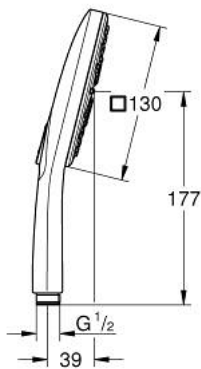

Pure Freude
an Wasser

26 582 LS0 RAINSHOWER SMARTACTIVE 130 CUBE РУЧНИЙ ДУШ, 3 РЕЖИМИ СТРУМЕНЮ

ЗАПАСНІ ЧАСТИНИ, березня 2018 – зараз

1: Фільтр для затримання бруду (Артикул запчастини 0700200М)