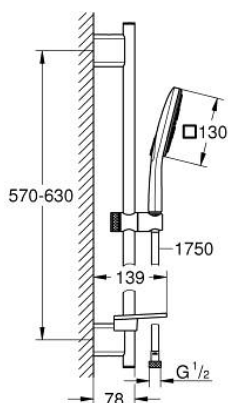

26 583 000 RAINSHOWER SMARTACTIVE 130 CUBE ДУШОВИЙ ГАРНІТУР, 3 РЕЖИМИ СТРУМЕНЮ

ОПИС ПРОДУКТУ

- Колір: хром
- складається із:
 - ручний душ Rainshower SmartActive 130 Cube (26 550)
 - Швидкість потоку струменя (при 3 бар): 12 л/хв
 - душова штанга 600 мм
 - з металевим настінним кріпленням
 - душовий шланг Silverflex 1750 мм 1/2" x 1/2" (28 388 000)
 - поличка GROHE EasyReach
 - GROHE DreamSpray розкішний потік води
 - GROHE LongLife поверхня
 - GROHE FastFixation Plus (регульована відстань між настінними кріпленнями штанги дозволяє використовувати для монтажу уже наявні у стіні отвори)
 - GROHE TileFix регульована глибина верхньої та нижньої рейки
 - GROHE SpeedClean – технологія, що запобігає утворенню вапняного нальоту
 - Inner WaterGuide - внутрішня ізоляція для захисту поверхні
 - TwistStop - технологія, що запобігає перекручуванню шланга
 - може використовуватися із проточним водонагрівачем

26 583 000 RAINSHOWER SMARTACTIVE 130 CUBE ДУШОВИЙ ГАРНІТУР, 3 РЕЖИМИ СТРУМЕНЮ

ЗАПАСНІ ЧАСТИНИ, березня 2018 – зараз

- 1: Тримач душової штанги (Артикул запчастини 48425000)
- 2: Ковзаючий елемент (Артикул запчастини 48424000)
- 3: Мильниця (Артикул запчастини 48426000)
- 4: Фільтр для затримання бруду (Артикул запчастини 0700200M)