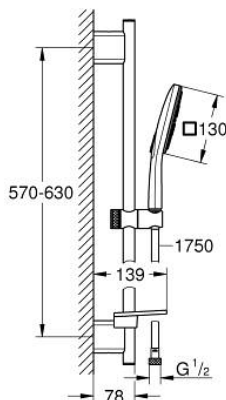

### ОПИС ПРОДУКТУ

- Колір: хром
- складається із:
  - ручний душ Rainshower SmartActive 130 Cube (26 582)
  - максимальна витрата (при тиску 3 бар): 8,5 л/хв
  - духова штанга 600 мм
  - з металевим настінним кріпленням
  - душовий шланг Silverflex 1750 мм 1/2" x 1/2" (28 388 000)
  - поличка GROHE EasyReach
  - GROHE EcoJoy – технологія неперевершеного потоку при економічному використанні води
  - GROHE DreamSpray розкішний потік води
  - GROHE LongLife поверхня
  - GROHE FastFixation Plus (регульована відстань між настінними кріпленнями штанги дозволяє використовувати для монтажу уже наявні у стіні отвори)
  - GROHE TileFix регульована глибина верхньої та нижньої рейки
  - GROHE SpeedClean – технологія, що запобігає утворенню вапняного нальоту
  - Inner WaterGuide - внутрішня ізоляція для захисту поверхні
  - TwistStop - технологія, що запобігає перекручуванню шланга
  - може використовуватися із проточним водонагрівачем

## 26 584 000 RAINSHOWER SMARTACTIVE 130 CUBE ДУШОВИЙ ГАРНІТУР, 3 РЕЖИМИ СТРУМЕНЮ

**ЗАПАСНІ ЧАСТИНИ**, березня 2018 – зараз

- 1: Тримач душової штанги (Артикул запчастини 48425000)
- 2: Ковзаючий елемент (Артикул запчастини 48424000)
- 3: Мильниця (Артикул запчастини 48426000)
- 4: Фільтр для затримання бруду (Артикул запчастини 0700200M)