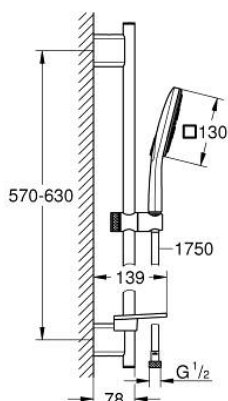

### ОПИС ПРОДУКТУ

- Колір: хром
- складається із:
  - ручний душ Rainshower SmartActive 130 Cube (26 552)
  - максимальна витрата (при 3 бар): 5,5 л/хв
  - духова штанга 600 мм
  - з металевим настінним кріпленням
  - душовий шланг Rotaflex Metal Long-Life TwistStop 1750 мм (28 025)
  - поличка GROHE EasyReach
  - GROHE EcoJoy – технологія неперевершеного потоку при економічному використанні води
  - GROHE DreamSpray розкішний потік води
  - GROHE LongLife поверхня
  - GROHE FastFixation Plus (регульована відстань між настінними кріпленнями штанги дозволяє використовувати для монтажу уже наявні у стіні отвори)
  - GROHE TileFix регульована глибина верхньої та нижньої рейки
  - GROHE SpeedClean – технологія, що запобігає утворенню вапняного нальоту
  - Inner WaterGuide - внутрішня ізоляція для захисту поверхні
  - TwistStop - технологія, що запобігає перекручуванню шланга
  - може використовуватися із проточним водонагрівачем

## 26 585 000 RAINSHOWER SMARTACTIVE 130 CUBE ДУШОВИЙ ГАРНІТУР, 3 РЕЖИМИ СТРУМЕНЮ

**ЗАПАСНІ ЧАСТИНИ**, березня 2018 – зараз

- 1: Тримач душової штанги (Артикул запчастини 48425000)
- 2: Ковзаючий елемент (Артикул запчастини 48424000)
- 3: Мильниця (Артикул запчастини 48426000)
- 4: Фільтр для затримання бруду (Артикул запчастини 0700200M)