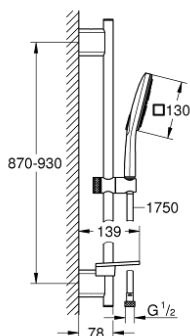

26 586 000 RAINSHOWER SMARTACTIVE 130 CUBE ДУШОВИЙ ГАРНІТУР, 3 РЕЖИМИ СТРУМЕНЮ

ОПИС ПРОДУКТУ

- Колір: хром
- складається із:
 - ручний душ Rainshower SmartActive 130 Cube (26 550)
 - Швидкість потоку струменя (при 3 бар): 12 л/хв
 - душовий кронштейн 900 мм
 - з металевим настінним кріпленням
 - душовий шланг Silverflex 1750 мм 1/2" x 1/2" (28 388 000)
 - поличка GROHE EasyReach
 - GROHE DreamSpray розкішний потік води
 - GROHE LongLife поверхня
 - GROHE FastFixation Plus (регульована відстань між настінними кріпленнями штанги дозволяє використовувати для монтажу уже наявні у стіні отвори)
 - GROHE TileFix регульована глибина верхньої та нижньої рейки
 - GROHE SpeedClean – технологія, що запобігає утворенню вапняного нальоту
 - Inner WaterGuide - внутрішня ізоляція для захисту поверхні
 - TwistStop - технологія, що запобігає перекручуванню шланга
 - може використовуватися із проточним водонагрівачем

26 586 000 RAINSHOWER SMARTACTIVE 130 CUBE ДУШОВИЙ ГАРНІТУР, 3 РЕЖИМИ СТРУМЕНЮ

ЗАПАСНІ ЧАСТИНИ, березня 2018 – зараз

- 1: Тримач душової штанги (Артикул запчастини 48425000)
- 2: Ковзаючий елемент (Артикул запчастини 48424000)
- 3: Мильниця (Артикул запчастини 48426000)
- 4: Фільтр для затримання бруду (Артикул запчастини 0700200M)