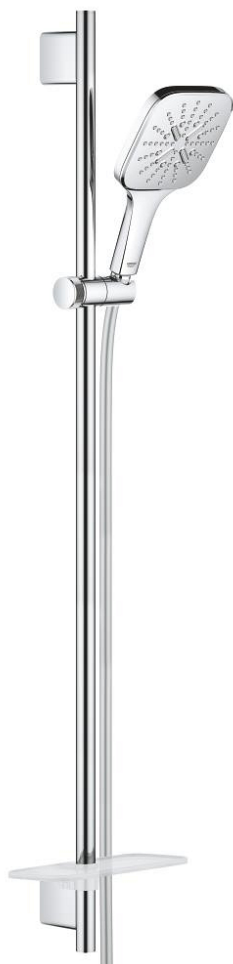

26 586 000 RAINSHOWER SMARTACTIVE 130 CUBE ДУШОВИЙ ГАРНІТУР, 3 РЕЖИМИ СТРУМЕНЮ

ОПИС ПРОДУКТУ

- Колір: хром
- складається із:
 - ручний душ Rainshower SmartActive 130 Cube (26 550)
 - Швидкість потоку струменя (при 3 бар): 12 л/хв
 - душовий кронштейн 900 мм
 - з металевим настінним кріпленням
 - душовий шланг Silverflex 1750 мм 1/2" x 1/2" (28 388 000)
 - поличка GROHE EasyReach
 - GROHE DreamSpray розкішний потік води
 - GROHE LongLife поверхня
 - GROHE FastFixation Plus (регульована відстань між настінними кріпленнями штанги дозволяє використовувати для монтажу уже наявні у стіні отвори)
 - GROHE TileFix регульована глибина верхньої та нижньої рейки
 - GROHE SpeedClean – технологія, що запобігає утворенню вапняного нальоту
 - Inner WaterGuide - внутрішня ізоляція для захисту поверхні
 - TwistStop - технологія, що запобігає перекручуванню шланга
 - може використовуватися із проточним водонагрівачем

26 586 000 RAINSHOWER SMARTACTIVE 130 CUBE ДУШОВИЙ ГАРНІТУР, 3 РЕЖИМИ СТРУМЕНЮ

ЗАПАСНІ ЧАСТИНИ, березня 2018 – зараз

- 1: Тримач душової штанги (Артикул запчастини 48425000)
- 2: Ковзаючий елемент (Артикул запчастини 48424000)
- 3: Мильниця (Артикул запчастини 48426000)
- 4: Фільтр для затримання бруду (Артикул запчастини 0700200M)