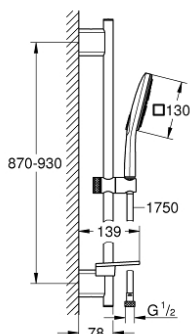

26 586 LS0 RAINSHOWER SMARTACTIVE 130 CUBE ДУШОВИЙ ГАРНІТУР, 3 РЕЖИМИ СТРУМЕНЮ

ОПИС ПРОДУКТУ

- Колір: Білий місяць
- складається із:
 - ручний душ Rainshower SmartActive 130 Cube (26 550)
 - Швидкість потоку струменя (при 3 бар): 12 л/хв
 - душовою голівкою кольору "Білий місяць"
 - душовий кронштейн 900 мм
 - з металевим настінним кріпленням
 - душовий шланг Silverflex 1750 мм 1/2" x 1/2" (28 388 000)
 - полицка GROHE EasyReach
 - GROHE DreamSpray розкішний потік води
 - покриття GROHE LongLife
 - GROHE FastFixation Plus (регульована відстань між настінними кріпленнями штанги дозволяє використовувати для монтажу уже наявні у стіні отвори)
 - GROHE TileFix регульована глибина верхньої та нижньої рейки
 - GROHE SpeedClean – технологія, що запобігає утворенню вапняного нальоту
 - Inner WaterGuide - внутрішня ізоляція для захисту поверхні
 - TwistStop - технологія, що запобігає перекручуванню шланга
- може використовуватися із проточним водонагрівачем

26 586 LS0 RAINSHOWER SMARTACTIVE 130 CUBE ДУШОВИЙ ГАРНІТУР, 3 РЕЖИМИ СТРУМЕНЮ

ЗАПАСНІ ЧАСТИНИ, березня 2018 – зараз

- 1: Тримач душової штанги (Артикул запчастини 48425000)
- 2: Ковзаючий елемент (Артикул запчастини 48424000)
- 3: Мильниця (Артикул запчастини 48426000)
- 4: Фільтр для затримання бруду (Артикул запчастини 0700200M)