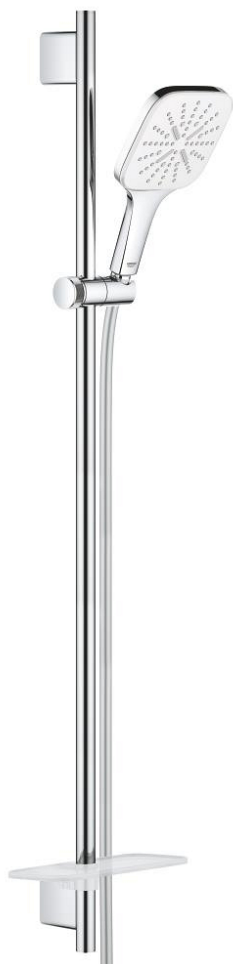

26 586 LS0 RAINSHOWER SMARTACTIVE 130 CUBE ДУШОВИЙ ГАРНІТУР, 3 РЕЖИМИ СТРУМЕНЮ

ОПИС ПРОДУКТУ

- Колір: Білий місяць
- складається із:
 - ручний душ Rainshower SmartActive 130 Cube (26 550)
 - Швидкість потоку струменя (при 3 бар): 12 л/хв
 - душовою голівкою кольору "Білий місяць"
 - душовий кронштейн 900 мм
 - з металевим настінним кріпленням
 - душовий шланг Silverflex 1750 мм 1/2" x 1/2" (28 388 000)
 - полицка GROHE EasyReach
 - GROHE DreamSpray розкішний потік води
 - покриття GROHE LongLife
 - GROHE FastFixation Plus (регульована відстань між настінними кріпленнями штанги дозволяє використовувати для монтажу уже наявні у стіні отвори)
 - GROHE TileFix регульована глибина верхньої та нижньої рейки
 - GROHE SpeedClean – технологія, що запобігає утворенню вапняного нальоту
 - Inner WaterGuide - внутрішня ізоляція для захисту поверхні
 - TwistStop - технологія, що запобігає перекручуванню шланга
- може використовуватися із проточним водонагрівачем

26 586 LS0 RAINSHOWER SMARTACTIVE 130 CUBE ДУШОВИЙ ГАРНІТУР, 3 РЕЖИМИ СТРУМЕНЮ

ЗАПАСНІ ЧАСТИНИ, березня 2018 – зараз

- 1: Тримач душової штанги (Артикул запчастини 48425000)
- 2: Ковзаючий елемент (Артикул запчастини 48424000)
- 3: Мильниця (Артикул запчастини 48426000)
- 4: Фільтр для затримання бруду (Артикул запчастини 0700200M)