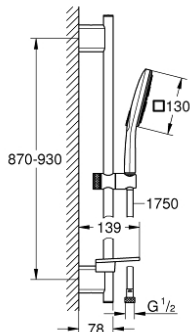

### ОПИС ПРОДУКТУ

- Колір: хром
- складається із:
  - ручний душ Rainshower SmartActive 130 Cube (26 582)
  - максимальна витрата (при тиску 3 бар): 8,5 л/хв
  - душовий кронштейн 900 мм
  - з металевим настінним кріпленням
  - душовий шланг Silverflex 1750 мм 1/2" x 1/2" (28 388 000)
  - поличка GROHE EasyReach
  - GROHE EcoJoy – технологія неперевершеного потоку при економічному використанні води
  - GROHE DreamSpray розкішний потік води
  - GROHE LongLife поверхня
  - GROHE FastFixation Plus (регульована відстань між настінними кріпленнями штанги дозволяє використовувати для монтажу уже наявні у стіні отвори)
  - GROHE TileFix регульована глибина верхньої та нижньої рейки
  - GROHE SpeedClean – технологія, що запобігає утворенню вапняного нальоту
  - Inner WaterGuide - внутрішня ізоляція для захисту поверхні
  - TwistStop - технологія, що запобігає перекручуванню шланга
  - може використовуватися із проточним водонагрівачем

## 26 587 000 RAINSHOWER SMARTACTIVE 130 CUBE ДУШОВИЙ ГАРНІТУР, 3 РЕЖИМИ СТРУМЕНЮ

**ЗАПАСНІ ЧАСТИНИ**, березня 2018 – зараз

- 1: Тримач душової штанги (Артикул запчастини 48425000)
- 2: Ковзаючий елемент (Артикул запчастини 48424000)
- 3: Мильниця (Артикул запчастини 48426000)
- 4: Фільтр для затримання бруду (Артикул запчастини 0700200M)