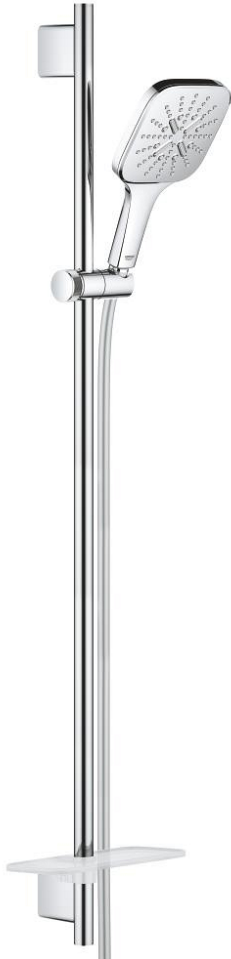

## 26 587 000 RAINSHOWER SMARTACTIVE 130 CUBE ДУШОВИЙ ГАРНІТУР, 3 РЕЖИМИ СТРУМЕНЮ

### ОПИС ПРОДУКТУ

- Колір: хром
- складається із:
  - ручний душ Rainshower SmartActive 130 Cube (26 582)
  - максимальна витрата (при тиску 3 бар): 8,5 л/хв
  - душовий кронштейн 900 мм
  - з металевим настінним кріпленням
  - душовий шланг Silverflex 1750 мм 1/2" x 1/2" (28 388 000)
  - поличка GROHE EasyReach
  - GROHE EcoJoy – технологія неперевершеного потоку при економічному використанні води
  - GROHE DreamSpray розкішний потік води
  - GROHE LongLife поверхня
  - GROHE FastFixation Plus (регульована відстань між настінними кріпленнями штанги дозволяє використовувати для монтажу уже наявні у стіні отвори)
  - GROHE TileFix регульована глибина верхньої та нижньої рейки
  - GROHE SpeedClean – технологія, що запобігає утворенню вапняного нальоту
  - Inner WaterGuide - внутрішня ізоляція для захисту поверхні
  - TwistStop - технологія, що запобігає перекручуванню шланга
  - може використовуватися із проточним водонагрівачем

## 26 587 000 RAINSHOWER SMARTACTIVE 130 CUBE ДУШОВИЙ ГАРНІТУР, 3 РЕЖИМИ СТРУМЕНЮ

**ЗАПАСНІ ЧАСТИНИ**, березня 2018 – зараз

- 1: Тримач душової штанги (Артикул запчастини 48425000)
- 2: Ковзаючий елемент (Артикул запчастини 48424000)
- 3: Мильниця (Артикул запчастини 48426000)
- 4: Фільтр для затримання бруду (Артикул запчастини 0700200M)