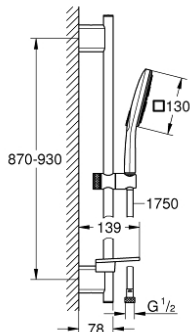

26 587 LS0 RAINSHOWER SMARTACTIVE 130 CUBE ДУШОВИЙ ГАРНІТУР, 3 РЕЖИМИ СТРУМЕНЮ

ОПИС ПРОДУКТУ

- Колір: Білий місяць
- складається із:
 - ручний душ Rainshower SmartActive 130 Cube (26 582)
 - максимальна витрата (при тиску 3 бар): 8,5 л/хв
 - душовою голівкою кольору "Білий місяць"
 - душовий кронштейн 900 мм
 - з металевим настінним кріпленням
 - душовий шланг Silverflex 1750 мм 1/2" x 1/2" (28 388 000)
 - поличка GROHE EasyReach
 - GROHE EcoJoy – технологія неперевершеного потоку при економному використанні води
 - GROHE DreamSpray розкішний потік води
 - покриття GROHE LongLife
 - GROHE FastFixation Plus (регульована відстань між настінними кріпленнями штанги дозволяє використовувати для монтажу уже наявні у стіні отвори)
 - GROHE TileFix регульована глибина верхньої та нижньої рейки
 - GROHE SpeedClean – технологія, що запобігає утворенню вапняного нальоту
 - Inner WaterGuide - внутрішня ізоляція для захисту поверхні
 - TwistStop - технологія, що запобігає перекручуванню шланга
- може використовуватися із проточним водонагрівачем

26 587 LS0 RAINSHOWER SMARTACTIVE 130 CUBE ДУШОВИЙ ГАРНІТУР, 3 РЕЖИМИ СТРУМЕНЮ

ЗАПАСНІ ЧАСТИНИ, березня 2018 – зараз

- 1: Тримач душової штанги (Артикул запчастини 48425000)
- 2: Ковзаючий елемент (Артикул запчастини 48424000)
- 3: Мильниця (Артикул запчастини 48426000)
- 4: Фільтр для затримання бруду (Артикул запчастини 0700200M)