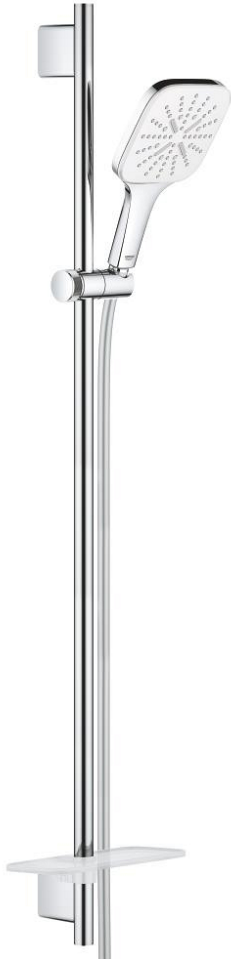

26 587 LS0 RAINSHOWER SMARTACTIVE 130 CUBE ДУШОВИЙ ГАРНІТУР, 3 РЕЖИМИ СТРУМЕНЮ

ОПИС ПРОДУКТУ

- Колір: Білий місяць
- складається із:
 - ручний душ Rainshower SmartActive 130 Cube (26 582)
 - максимальна витрата (при тиску 3 бар): 8,5 л/хв
 - душовою голівкою кольору "Білий місяць"
 - душовий кронштейн 900 мм
 - з металевим настінним кріпленням
 - душовий шланг Silverflex 1750 мм 1/2" x 1/2" (28 388 000)
 - поличка GROHE EasyReach
 - GROHE EcoJoy – технологія неперевершеного потоку при економному використанні води
 - GROHE DreamSpray розкішний потік води
 - покриття GROHE LongLife
 - GROHE FastFixation Plus (регульована відстань між настінними кріпленнями штанги дозволяє використовувати для монтажу уже наявні у стіні отвори)
 - GROHE TileFix регульована глибина верхньої та нижньої рейки
 - GROHE SpeedClean – технологія, що запобігає утворенню вапняного нальоту
 - Inner WaterGuide - внутрішня ізоляція для захисту поверхні
 - TwistStop - технологія, що запобігає перекручуванню шланга
- може використовуватися із проточним водонагрівачем

26 587 LS0 RAINSHOWER SMARTACTIVE 130 CUBE ДУШОВИЙ ГАРНІТУР, 3 РЕЖИМИ СТРУМЕНЮ

ЗАПАСНІ ЧАСТИНИ, березня 2018 – зараз

- 1: Тримач душової штанги (Артикул запчастини 48425000)
- 2: Ковзаючий елемент (Артикул запчастини 48424000)
- 3: Мильниця (Артикул запчастини 48426000)
- 4: Фільтр для затримання бруду (Артикул запчастини 0700200M)