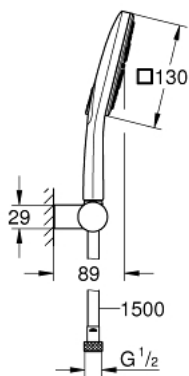

### ОПИС ПРОДУКТУ

- Колір: хром
- складається із:
  - ручний душ Rainshower SmartActive 130 Cube (26 582)
  - максимальна витрата (при тиску 3 бар): 8,5 л/хв
  - настінний тримач для душу, регульований (27 055)
  - душовий шланг Silverflex 1500 мм 1/2" x 1/2" (28 364)
- GROHE EcoJoy – технологія неперевершеного потоку при економному використанні води
- GROHE DreamSpray розкішний потік води
- GROHE LongLife поверхня
- GROHE SpeedClean – технологія, що запобігає утворенню вапняного нальоту
- Inner WaterGuide - внутрішня ізоляція для захисту поверхні
- TwistStop - технологія, що запобігає перекручуванню шланга
- може використовуватися із проточним водонагрівачем