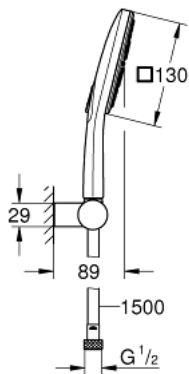

26 588 LS0 RAINSHOWER SMARTACTIVE 130 CUBE ДУШОВИЙ НАБІР, 3 РЕЖИМИ СТРУМЕНЮ

ОПИС ПРОДУКТУ

- Колір: Білий місяць
- складається із:
 - ручний душ Rainshower SmartActive 130 Cube (26 582)
 - максимальна витрата (при тиску 3 бар): 8,5 л/хв
 - душовою голівкою кольору "Білий місяць"
 - настінний тримач для душу, регульований (27 055)
 - душовий шланг Silverflex 1500 мм 1/2" x 1/2" (28 364)
- GROHE EcoJoy – технологія неперевершеного потоку при економному використанні води
- GROHE DreamSpray розкішний потік води
- покриття GROHE LongLife
- GROHE SpeedClean – технологія, що запобігає утворенню вапняного нальоту
- Inner WaterGuide - внутрішня ізоляція для захисту поверхні
- TwistStop - технологія, що запобігає перекручуванню шланга
- може використовуватися із проточним водонагрівачем

26 588 LS0 RAINSHOWER SMARTACTIVE 130 CUBE ДУШОВИЙ НАБІР, 3 РЕЖИМИ СТРУМЕНЮ

ЗАПАСНІ ЧАСТИНИ, березня 2018 – зараз

1: Фільтр для затримання бруду (Артикул запчастини 0700200M)