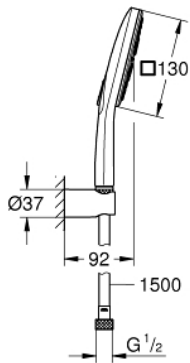

26 589 000 RAINSHOWER SMARTACTIVE 130 CUBE ДУШОВИЙ НАБІР, 3 РЕЖИМИ СТРУМЕНЮ

ОПИС ПРОДУКТУ

- Колір: хром
- складається із:
 - ручний душ Rainshower SmartActive 130 Cube (26 582)
 - максимальна витрата (при тиску 3 бар): 8,5 л/хв
 - настінний душовий тримач (27 056)
 - душовий шланг Silverflex 1500 мм 1/2" x 1/2" (28 364)
- GROHE EcoJoy – технологія неперевершеного потоку при економному використанні води
- GROHE DreamSpray розкішний потік води
- GROHE LongLife поверхня
- GROHE SpeedClean – технологія, що запобігає утворенню вапняного нальоту
- Inner WaterGuide - внутрішня ізоляція для захисту поверхні
- TwistStop - технологія, що запобігає перекручуванню шланга
- може використовуватися із проточним водонагрівачем

26 589 000 **RAINSHOWER SMARTACTIVE 130 CUBE ДУШОВИЙ НАБІР, 3 РЕЖИМИ
СТРУМЕНЮ**

ЗАПАСНІ ЧАСТИНИ, березня 2018 – зараз

1: Фільтр для затримання бруду (Артикул запчастини 0700200M)