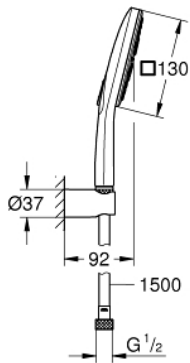

26 589 LS0 RAINSHOWER SMARTACTIVE 130 CUBE ДУШОВИЙ НАБІР, 3 РЕЖИМИ СТРУМЕНЮ

ОПИС ПРОДУКТУ

- Колір: Білий місяць
- складається із:
 - ручний душ Rainshower SmartActive 130 Cube (26 582)
 - максимальна витрата (при тиску 3 бар): 8,5 л/хв
 - душовою голівкою кольору "Білий місяць"
 - настінний душовий тримач (27 056)
 - душовий шланг Silverflex 1500 мм 1/2" x 1/2" (28 364)
- GROHE EcoJoy – технологія неперевершеного потоку при економному використанні води
- GROHE DreamSpray розкішний потік води
- покриття GROHE LongLife
- GROHE SpeedClean – технологія, що запобігає утворенню вапняного нальоту
- Inner WaterGuide - внутрішня ізоляція для захисту поверхні
- TwistStop - технологія, що запобігає перекручуванню шланга
- може використовуватися із проточним водонагрівачем

26 589 LS0 RAINSHOWER SMARTACTIVE 130 CUBE ДУШОВИЙ НАБІР, 3 РЕЖИМИ СТРУМЕНЮ

ЗАПАСНІ ЧАСТИНИ, березня 2018 – зараз

1: Фільтр для затримання бруду (Артикул запчастини 0700200M)