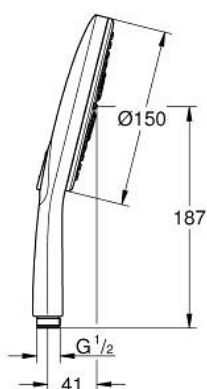

26 590 000 RAINSHOWER SMARTACTIVE 150 РУЧНИЙ ДУШ, 3 РЕЖИМИ СТРУМЕНЮ

ОПИС ПРОДУКТУ

- Колір: хром
- душові диски відповідного кольору
- режими Rain, Jet, ActiveMassage
- максимальна витрата (при тиску 3 бар): 8,5 л/хв
- GROHE EcoJoy – технологія неперевершеного потоку при економному використанні води
- GROHE DreamSpray розкішний потік води
- GROHE SmartTip вибір душового режиму натисканням на кільце
- GROHE LongLife поверхня
- GROHE SpeedClean – технологія, що запобігає утворенню вапняного нальоту
- Inner WaterGuide - внутрішня ізоляція для захисту поверхні
- універсальна монтажна система, придатна для усіх стандартних душових шлангів
- може використовуватися із проточним водонагрівачем
- зовнішня приєднувальна різьба 1/2"

26 590 000 **RAINSHOWER SMARTACTIVE 150 РУЧНИЙ ДУШ, 3 РЕЖИМИ СТРУМЕНЮ**

ЗАПАСНІ ЧАСТИНИ , березня 2018 – зараз

1: Фільтр для затримання бруду (Артикул запчастини 0700200M)