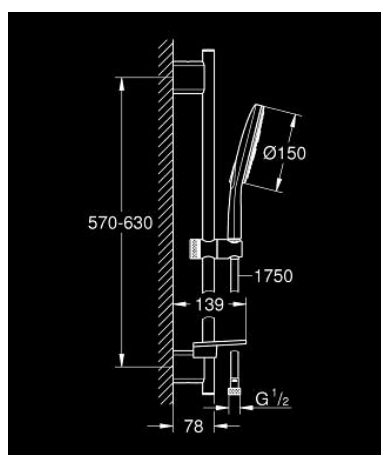

### ОПИС ПРОДУКТУ

- Колір: хром
- складається із:
  - ручний душ Rainshower SmartActive 150 (26 553)
  - Швидкість потоку струменя (при 3 бар): 12 л/хв
  - душова штанга 600 мм
  - з металевим настінним кріпленням
  - душовий шланг Silverflex 1750 мм 1/2" x 1/2" (28 388 000)
  - поличка GROHE EasyReach
  - GROHE DreamSpray розкішний потік води
  - GROHE LongLife поверхня
  - GROHE FastFixation Plus (регульована відстань між настінними кріпленнями штанги дозволяє використовувати для монтажу уже наявні у стіні отвори)
  - GROHE TileFix регульована глибина верхньої та нижньої рейки
  - GROHE SpeedClean – технологія, що запобігає утворенню вапняного нальоту
  - Inner WaterGuide - внутрішня ізоляція для захисту поверхні
  - TwistStop - технологія, що запобігає перекручуванню шланга
  - може використовуватися із проточним водонагрівачем

## 26 591 000 RAINSHOWER SMARTACTIVE 150 ДУШОВИЙ ГАРНІТУР, 3 РЕЖИМИ СТРУМЕНЮ

**ЗАПАСНІ ЧАСТИНИ**, березня 2018 – зараз

- 1: Тримач душової штанги (Артикул запчастини 48425000)
- 2: Ковзаючий елемент (Артикул запчастини 48424000)
- 3: Мильниця (Артикул запчастини 48426000)
- 4: Фільтр для затримання бруду (Артикул запчастини 0700200M)