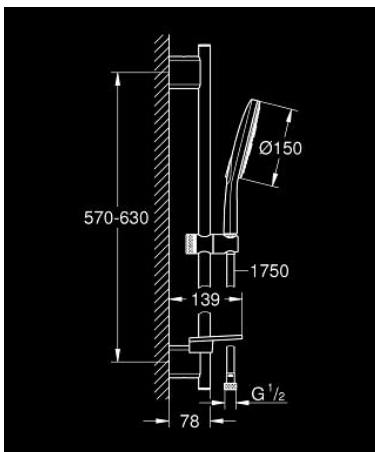

### ОПИС ПРОДУКТУ

- Колір: хром
- складається із:
  - ручний душ Rainshower SmartActive 150 (26 590)
  - максимальна витрата (при тиску 3 бар): 8,5 л/хв
  - душова штанга 600 мм
  - з металевим настінним кріпленням
  - душовий шланг Silverflex 1750 мм 1/2" x 1/2" (28 388 000)
  - поличка GROHE EasyReach
  - GROHE EcoJoy – технологія неперевершеного потоку при економічному використанні води
  - GROHE DreamSpray розкішний потік води
  - GROHE LongLife поверхня
  - GROHE FastFixation Plus (регульована відстань між настінними кріпленнями штанги дозволяє використовувати для монтажу уже наявні у стіні отвори)
  - GROHE TileFix регульована глибина верхньої та нижньої рейки
  - GROHE SpeedClean – технологія, що запобігає утворенню вапняного нальоту
  - Inner WaterGuide - внутрішня ізоляція для захисту поверхні
  - TwistStop - технологія, що запобігає перекручуванню шланга
- може використовуватися із проточним водонагрівачем

## 26 592 000 RAINSHOWER SMARTACTIVE 150 ДУШОВИЙ ГАРНІТУР, 3 РЕЖИМИ СТРУМЕНЮ

**ЗАПАСНІ ЧАСТИНИ**, березня 2018 – зараз

- 1: Тримач душової штанги (Артикул запчастини 48425000)
- 2: Ковзаючий елемент (Артикул запчастини 48424000)
- 3: Мильниця (Артикул запчастини 48426000)
- 4: Фільтр для затримання бруду (Артикул запчастини 0700200M)