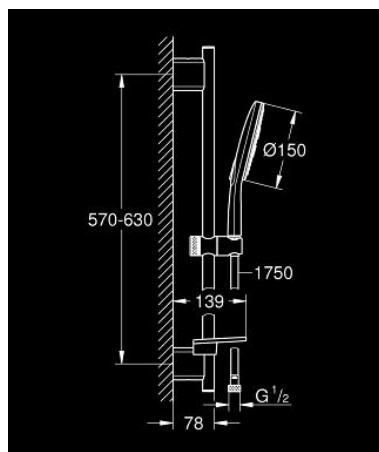

26 592 LS0 RAINSHOWER SMARTACTIVE 150 ДУШОВИЙ ГАРНІТУР, 3 РЕЖИМИ СТРУМЕНЮ

ОПИС ПРОДУКТУ

- Колір: Білий місяць
- складається із:
 - ручний душ Rainshower SmartActive 150 (26 554)
 - максимальна витрата (при тиску 3 бар): 8,5 л/хв
 - душовою голівкою кольору "Білий місяць"
 - душова штанга 600 мм
 - з металевим настінним кріпленням
 - душовий шланг Silverflex 1750 мм 1/2" x 1/2" (28 388 000)
 - поличка GROHE EasyReach
 - GROHE EcoJoy – технологія неперевершеного потоку при економному використанні води
 - GROHE DreamSpray розкішний потік води
 - покриття GROHE LongLife
 - GROHE FastFixation Plus (регульована відстань між настінними кріпленнями штанги дозволяє використовувати для монтажу уже наявні у стіні отвори)
 - GROHE TileFix регульована глибина верхньої та нижньої рейки
 - GROHE SpeedClean – технологія, що запобігає утворенню вапняного нальоту
 - Inner WaterGuide - внутрішня ізоляція для захисту поверхні
 - TwistStop - технологія, що запобігає перекручуванню шланга
 - може використовуватися із проточним водонагрівачем

26 592 LS0 RAINSHOWER SMARTACTIVE 150 ДУШОВИЙ ГАРНІТУР, 3 РЕЖИМИ СТРУМЕНЮ

ЗАПАСНІ ЧАСТИНИ, березня 2018 – зараз

- 1: Тримач душової штанги (Артикул запчастини 48425000)
- 2: Ковзаючий елемент (Артикул запчастини 48424000)
- 3: Мильниця (Артикул запчастини 48426000)
- 4: Фільтр для затримання бруду (Артикул запчастини 0700200M)