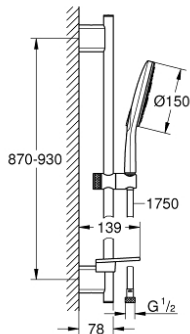

### ОПИС ПРОДУКТУ

- Колір: хром
- складається із:
  - ручний душ Rainshower SmartActive 150 (26 553)
  - Швидкість потоку струменя (при 3 бар): 12 л/хв
  - душовий кронштейн 900 мм
  - з металевим настінним кріпленням
  - душовий шланг Silverflex 1750 мм 1/2" x 1/2" (28 388 000)
  - поличка GROHE EasyReach
  - GROHE DreamSpray розкішний потік води
  - GROHE LongLife поверхня
  - GROHE FastFixation Plus (регульована відстань між настінними кріпленнями штанги дозволяє використовувати для монтажу уже наявні у стіні отвори)
  - GROHE TileFix регульована глибина верхньої та нижньої рейки
  - GROHE SpeedClean – технологія, що запобігає утворенню вапняного нальоту
  - Inner WaterGuide - внутрішня ізоляція для захисту поверхні
  - TwistStop - технологія, що запобігає перекручуванню шланга
  - може використовуватися із проточним водонагрівачем