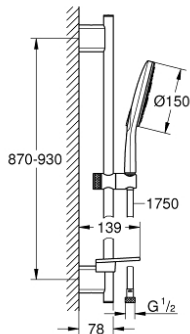

### ОПИС ПРОДУКТУ

- Колір: хром
- складається із:
  - ручний душ Rainshower SmartActive 150 (26 590)
  - максимальна витрата (при тиску 3 бар): 8,5 л/хв
  - душовий кронштейн 900 мм
  - з металевим настінним кріпленням
  - душовий шланг Silverflex 1750 мм 1/2" x 1/2" (28 388 000)
  - поличка GROHE EasyReach
  - GROHE EcoJoy – технологія неперевершеного потоку при економічному використанні води
  - GROHE DreamSpray розкішний потік води
  - GROHE FastFixation Plus (регульована відстань між настінними кріпленнями штанги дозволяє використовувати для монтажу уже наявні у стіні отвори)
  - GROHE TileFix регульована глибина верхньої та нижньої рейки
  - GROHE SpeedClean – технологія, що запобігає утворенню вапняного нальоту
  - Inner WaterGuide - внутрішня ізоляція для захисту поверхні
  - TwistStop - технологія, що запобігає перекручуванню шланга
  - може використовуватися із проточним водонагрівачем