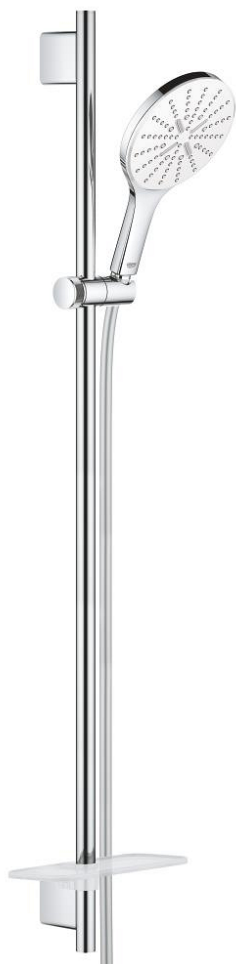

## 26 594 LS0 RAINSHOWER SMARTACTIVE 150 ДУШОВИЙ ГАРНІТУР, 3 РЕЖИМИ СТРУМЕНЮ

### ОПИС ПРОДУКТУ

- Колір: Білий місяць
- складається із:
  - ручний душ Rainshower SmartActive 150 (26 554)
  - максимальна витрата (при тиску 3 бар): 8,5 л/хв
  - душовою голівкою кольору "Білий місяць"
  - душовий кронштейн 900 мм
  - з металевим настінним кріпленням
  - душовий шланг Silverflex 1750 мм 1/2" x 1/2" (28 388 000)
  - поличка GROHE EasyReach
  - GROHE EcoJoy – технологія неперевершеного потоку при економному використанні води
  - GROHE DreamSpray розкішний потік води
  - покриття GROHE LongLife
  - GROHE FastFixation Plus (регульована відстань між настінними кріпленнями штанги дозволяє використовувати для монтажу уже наявні у стіні отвори)
  - GROHE TileFix регульована глибина верхньої та нижньої рейки
  - GROHE SpeedClean – технологія, що запобігає утворенню вапняного нальоту
  - Inner WaterGuide - внутрішня ізоляція для захисту поверхні
  - TwistStop - технологія, що запобігає перекручуванню шланга
- може використовуватися із проточним водонагрівачем

## 26 594 LS0 RAINSHOWER SMARTACTIVE 150 ДУШОВИЙ ГАРНІТУР, 3 РЕЖИМИ СТРУМЕНЮ

**ЗАПАСНІ ЧАСТИНИ**, березня 2018 – зараз

- 1: Тримач душової штанги (Артикул запчастини 48425000)
- 2: Ковзаючий елемент (Артикул запчастини 48424000)
- 3: Мильниця (Артикул запчастини 48426000)
- 4: Фільтр для затримання бруду (Артикул запчастини 0700200M)