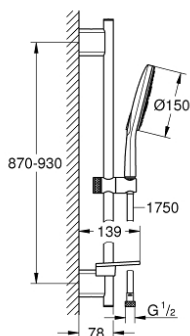

### ОПИС ПРОДУКТУ

- Колір: Білий місяць
- складається із:
  - ручний душ Rainshower SmartActive 150 (26 554)
  - максимальна витрата (при тиску 3 бар): 8,5 л/хв
  - душовою голівкою кольору "Білий місяць"
  - душовий кронштейн 900 мм
  - з металевим настінним кріпленням
  - душовий шланг Silverflex 1750 мм 1/2" x 1/2" (28 388 000)
  - поличка GROHE EasyReach
  - GROHE EcoJoy – технологія неперевершеного потоку при економному використанні води
  - GROHE DreamSpray розкішний потік води
  - покриття GROHE LongLife
  - GROHE FastFixation Plus (регульована відстань між настінними кріпленнями штанги дозволяє використовувати для монтажу уже наявні у стіні отвори)
  - GROHE TileFix регульована глибина верхньої та нижньої рейки
  - GROHE SpeedClean – технологія, що запобігає утворенню вапняного нальоту
  - Inner WaterGuide - внутрішня ізоляція для захисту поверхні
  - TwistStop - технологія, що запобігає перекручуванню шланга
- може використовуватися із проточним водонагрівачем