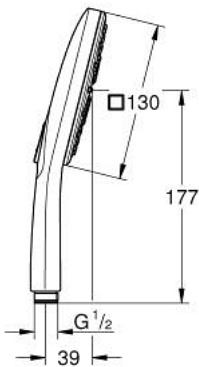

### ОПИС ПРОДУКТУ

- Колір: хром
- душовою голівкою кольору "Білий місяць"
- режими Rain, Jet, ActiveMassage
- максимальна витрата (при тиску 3 бар): 8,5 л/хв
- GROHE EcoJoy – технологія неперевершеного потоку при економному використанні води
- GROHE DreamSpray розкішний потік води
- GROHE SmartTip вибір душового режиму натисканням на кільце
- GROHE LongLife поверхня
- GROHE SpeedClean – технологія, що запобігає утворенню вапняного нальоту
- Inner WaterGuide - внутрішня ізоляція для захисту поверхні
- універсальна монтажна система, придатна для усіх стандартних душових шлангів
- мінімальний рекомендований тиск 1.0 бар