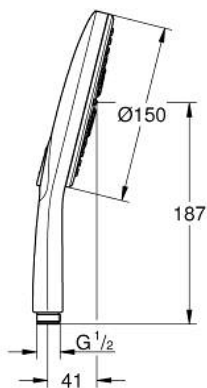

### ОПИС ПРОДУКТУ

- Колір: хром
- душовою голівкою кольору "Білий місяць"
- режими Rain, Jet, ActiveMassage
- максимальна витрата (при тиску 3 бар): 8,5 л/хв
- GROHE EcoJoy – технологія неперевершеного потоку при економному використанні води
- GROHE DreamSpray розкішний потік води
- GROHE SmartTip вибір душового режиму натисканням на кільце
- GROHE LongLife поверхня
- GROHE SpeedClean – технологія, що запобігає утворенню вапняного нальоту
- Inner WaterGuide - внутрішня ізоляція для захисту поверхні
- універсальна монтажна система, придатна для усіх стандартних душових шлангів
- мінімальний рекомендований тиск 1.0 бар