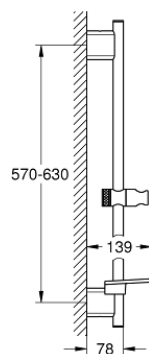

## 26 602 AL0 RAINSHOWER SMARTACTIVE ДУШОВА ШТАНГА, 600 ММ

### ОПИС ПРОДУКТУ

- Колір: графіт темний матовий
- з металевим настінним кріпленням
- ковзаючий елемент і шарнірний тримач
- GROHE FastFixation Plus (регульована відстань між настінними кріпленнями штанги дозволяє використовувати для монтажу уже наявні отвори у стіні)
- GROHE TileFix регульована глибина верхньої та нижньої рейки
- поличка GROHE EasyReach
- покриття GROHE LongLife

## 26 602 AL0 RAINSHOWER SMARTACTIVE ДУШОВА ШТАНГА, 600 ММ

**ЗАПАСНІ ЧАСТИНИ**, вересня 2018 – зараз

- 1: Тримач душової штанги (Артикул запчастини 48425AL0)
- 2: Ковзаючий елемент (Артикул запчастини 48424AL0)
- 3: Мильниця (Артикул запчастини 48426000)