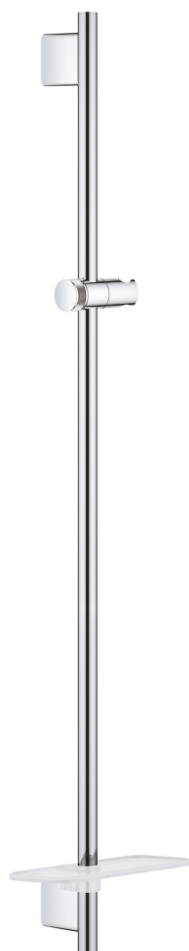

26 603 000 RAINSHOWER SMARTACTIVE ДУШОВА ШТАНГА, 900 ММ

ОПИС ПРОДУКТУ

- Колір: хром
- з металевим настінним кріпленням
- ковзаючий елемент і шарнірний тримач
- GROHE FastFixation Plus (регульована відстань між настінними кріпленнями штанги дозволяє використовувати для монтажу уже наявні отвори у стіні)
- GROHE TileFix регульована глибина верхньої та нижньої рейки
- полицка GROHE EasyReach
- GROHE LongLife поверхня

26 603 000 RAINSHOWER SMARTACTIVE ДУШОВА ШТАНГА, 900 MM

ЗАПАСНІ ЧАСТИНИ, березня 2018 – зараз

- 1: Тримач душової штанги (Артикул запчастини 48425000)
- 2: Ковзаючий елемент (Артикул запчастини 48424000)
- 3: Мильниця (Артикул запчастини 48426000)