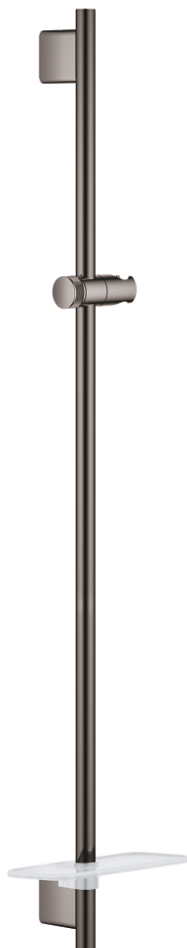

## 26 603 A00 RAINSHOWER SMARTACTIVE ДУШОВА ШТАНГА, 900 ММ

### ОПИС ПРОДУКТУ

- Колір: графіт темний
- з металевим настінним кріпленням
- ковзаючий елемент і шарнірний тримач
- GROHE FastFixation Plus (регульована відстань між настінними кріпленнями штанги дозволяє використовувати для монтажу уже наявні отвори у стіні)
- GROHE TileFix регульована глибина верхньої та нижньої рейки
- поличка GROHE EasyReach
- покриття GROHE LongLife