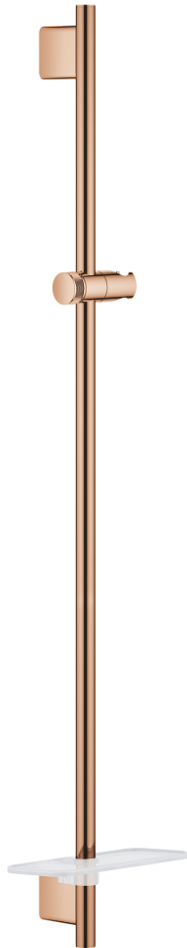

26 603 DA0 RAINSHOWER SMARTACTIVE ДУШОВА ШТАНГА, 900 ММ

ОПИС ПРОДУКТУ

- Колір: теплий захід сонця
- з металевим настінним кріпленням
- ковзаючий елемент і шарнірний тримач
- GROHE FastFixation Plus (регульована відстань між настінними кріпленнями штанги дозволяє використовувати для монтажу уже наявні отвори у стіні)
- GROHE TileFix регульована глибина верхньої та нижньої рейки
- поличка GROHE EasyReach
- покриття GROHE LongLife