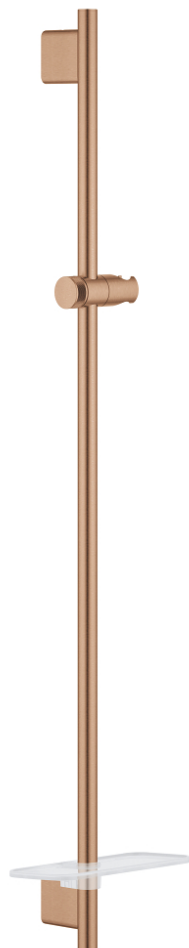

26 603 DL0 RAINSHOWER SMARTACTIVE ДУШОВА ШТАНГА, 900 ММ

ОПИС ПРОДУКТУ

- Колір: теплий захід сонця матовий
- з металевим настінним кріпленням
- ковзаючий елемент і шарнірний тримач
- GROHE FastFixation Plus (регульована відстань між настінними кріпленнями штанги дозволяє використовувати для монтажу уже наявні отвори у стіні)
- GROHE TileFix регульована глибина верхньої та нижньої рейки
- поличка GROHE EasyReach
- покриття GROHE LongLife