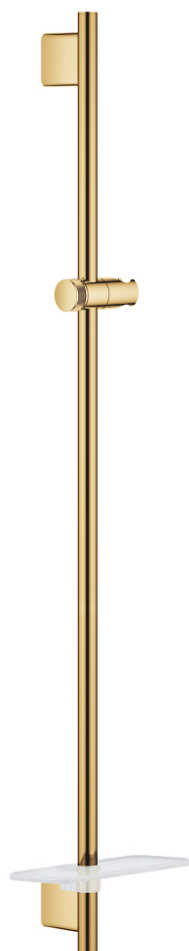

26 603 GL0 RAINSHOWER SMARTACTIVE ДУШОВА ШТАНГА, 900 ММ

ОПИС ПРОДУКТУ

- Колір: холодний світанок
- з металевим настінним кріпленням
- ковзаючий елемент і шарнірний тримач
- GROHE FastFixation Plus (регульована відстань між настінними кріпленнями штанги дозволяє використовувати для монтажу уже наявні отвори у стіні)
- GROHE TileFix регульована глибина верхньої та нижньої рейки
- полицка GROHE EasyReach
- покриття GROHE LongLife