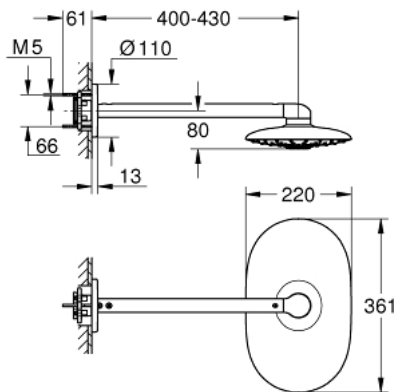

26 625 000 RAINSHOWER DUO 360 НАБІР ВЕРХНЬОГО 430 ММ ДУШУ, 2 РЕЖИМИ СТРУМЕНЮ

ОПИС ПРОДУКТУ

- Колір: хром
- складається із:
 - верхній душ Rainshower Duo 360, хромована душова поверхня
 - режими GROHE PureRain та TrioMassage
 - горизонтального 430 мм душового кронштейну
- GROHE DreamSpray розкішний потік води
- GROHE LongLife поверхня
- GROHE SpeedClean – технологія, що запобігає утворенню вапняного нальоту
- Inner WaterGuide - внутрішня ізоляція для захисту поверхні
- потребує вбудованої частини 26 483 000 – замовляється окремо
- 2 Star WELS Rating 12,0 л/хв
- мінімальний рекомендований тиск 0,5 бар

26 625 000 **RAINSHOWER DUO 360 НАБІР ВЕРХНЬОГО 430 ММ ДУШУ, 2 РЕЖИМИ
СТРУМЕНЮ**

ЗАПАСНІ ЧАСТИНИ , липня 2018 – зараз

1: Спрей для обличчя (Артикул запчастини 48348000)