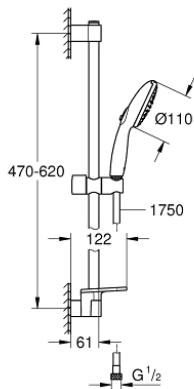

26 638 003 TEMPESTA 110 ДУШОВИЙ НАБІР, 2 РЕЖИМИ СТРУМЕНЮ (RAIN, JET)

ОПИС ПРОДУКТУ

- Колір: хром
- складається із:
 - ручний душ Tempesta 110 (26 161)
 - максимальна витрата (при тиску 3 бар): 7,4 л/хв
 - 600 мм душової штанги (27 523)
 - 1750 мм душового шлангу Relaxaflex 1/2" x 1/2" (28 154)
 - GROHE EasyReach tray (26 770)
 - GROHE EcoJoy – технологія неперевершеного потоку при економічному використанні води
 - GROHE SmartSwitch – просто поверніть диск, щоб вибрати бажаний режим душу
 - GROHE DreamSpray розкішний потік води
 - GROHE LongLife поверхня
 - Flexible Installation - (регульований верхній кронштейн для існуючих отворів)
 - регульований ковзаючий елемент (поворотний і ковзний тримач для душу)
 - GROHE SpeedClean – технологія, що запобігає утворенню вапняного нальоту
 - Inner WaterGuide - внутрішня ізоляція для захисту поверхні
 - ShockProof – силіконове кільце, яке запобігає виникненню пошкоджень при падінні ручного душу
 - мінімальний рекомендований тиск 1.0 бар
 - може використовуватися із проточним водонагрівачем
 - професійна версія

26 638 003 ТЕМПЕСТА 110 ДУШОВИЙ НАБІР, 2 РЕЖИМИ СТРУМЕНЮ (RAIN, JET)

ЗАПАСНІ ЧАСТИНИ , листопада 2021 – зараз

- 1: Тримач душової штанги (Артикул запчастини 48607000)
- 2: Ковзаючий елемент (Артикул запчастини 48609000)
- 3: Тримач душової штанги (Артикул запчастини 48608000)
- 4: Фільтр для затримання бруду (Артикул запчастини 0700200M)
- 5: Полочка GROHE EasyReach (Артикул запчастини 26770001)
- 6: Шайба вирівнювання (Артикул запчастини 48543001)*