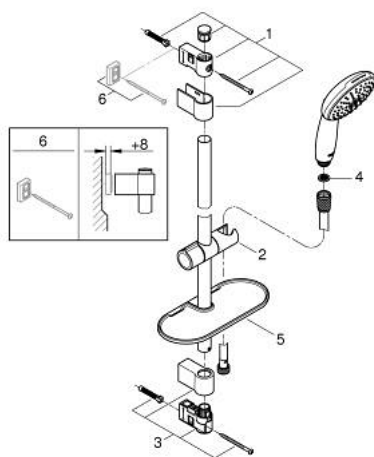

26 638 003 TEMPESTA 110 ДУШОВИЙ НАБІР, 2 РЕЖИМИ СТРУМЕНЮ (RAIN, JET)

ОПИС ПРОДУКТУ

- Колір: хром
- складається із:
 - ручний душ Tempesta 110 (26 161)
 - максимальна витрата (при тиску 3 бар): 7,4 л/хв
 - 600 мм душової штанги (27 523)
 - 1750 мм душового шлангу Relaxaflex 1/2" x 1/2" (28 154)
 - GROHE EasyReach tray (26 770)
 - GROHE EcoJoy – технологія неперевершеного потоку при економічному використанні води
 - GROHE SmartSwitch – просто поверніть диск, щоб вибрати бажаний режим душу
 - GROHE DreamSpray розкішний потік води
 - GROHE LongLife поверхня
 - Flexible Installation - (регульований верхній кронштейн для існуючих отворів)
 - регульований ковзаючий елемент (поворотний і ковзний тримач для душу)
 - GROHE SpeedClean – технологія, що запобігає утворенню вапняного нальоту
 - Inner WaterGuide - внутрішня ізоляція для захисту поверхні
 - ShockProof – силіконове кільце, яке запобігає виникненню пошкоджень при падінні ручного душу
 - мінімальний рекомендований тиск 1.0 бар
 - може використовуватися із проточним водонагрівачем
 - професійна версія

26 638 003 ТЕМПЕСТА 110 ДУШОВИЙ НАБІР, 2 РЕЖИМИ СТРУМЕНЮ (RAIN, JET)

ЗАПАСНІ ЧАСТИНИ , листопада 2021 – зараз

- 1: Тримач душової штанги (Артикул запчастини 48607000)
- 2: Ковзаючий елемент (Артикул запчастини 48609000)
- 3: Тримач душової штанги (Артикул запчастини 48608000)
- 4: Фільтр для затримання бруду (Артикул запчастини 0700200M)
- 5: Полочка GROHE EasyReach (Артикул запчастини 26770001)
- 6: Шайба вирівнювання (Артикул запчастини 48543001)*