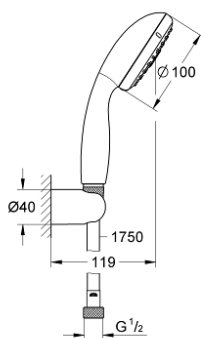

26 639 000 **ТЕМPEСТА 100 ДУШОВИЙ НАБІР, 3 РЕЖИМИ СТРУМЕНЮ**

ОПИС ПРОДУКТУ

- Колір: хром
- складається із:
 - ручного душу Tempesta 100 (28 419)
 - настінний тримач для ручного душу (28 605)
 - без регулювання
 - 1750 мм душового шлангу Relaxaflex 1/2" x 1/2" (28 154)
 - обмежувач витрат води 9.5 л/хв
 - GROHE DreamSpray розкішний потік води
 - GROHE LongLife поверхня
 - GROHE SpeedClean – технологія, що запобігає утворенню вапняного нальоту
 - Inner WaterGuide - внутрішня ізоляція для захисту поверхні
 - ShockProof – силіконове кільце, яке запобігає виникненню пошкоджень при падінні ручного душу
- може використовуватися із проточним водонагрівачем
- мінімальний рекомендований тиск 1.0 бар

26 639 000 **ТЕМPEСТА 100 ДУШОВИЙ НАБІР, 3 РЕЖИМИ СТРУМЕНЮ**

ЗАПАСНІ ЧАСТИНИ, серпня 2018 – зараз

1: Фільтр для затримання бруду (Артикул запчастини 0700200M)