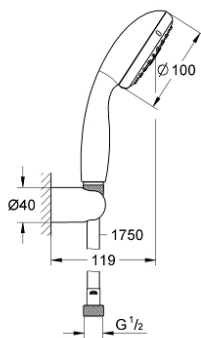

### ОПИС ПРОДУКТУ

- Колір: хром
- складається із:
  - ручного душу Tempesta 100 (28 419)
  - настінний тримач для ручного душу (28 605)
- без регулювання
- 1750 мм душового шлангу Relaxaflex 1/2" x 1/2" (28 154)
- GROHE EcoJoy обмежувач витрат води 9.5 л/хв
- GROHE DreamSpray розкішний потік води
- GROHE LongLife поверхня
- GROHE SpeedClean – технологія, що запобігає утворенню вапняного нальоту
- Inner WaterGuide - внутрішня ізоляція для захисту поверхні
- ShockProof – силіконове кільце, яке запобігає виникненню пошкоджень при падінні ручного душу
- може використовуватися із проточним водонагрівачем
- мінімальний рекомендований тиск 1.0 бар

## 26 639 000 **ТЕМPEСТА 100 ДУШОВИЙ НАБІР, 3 РЕЖИМИ СТРУМЕНЮ**

**ЗАПАСНІ ЧАСТИНИ**, серпня 2018 – зараз

1: Фільтр для затримання бруду (Артикул запчастини 0700200M)